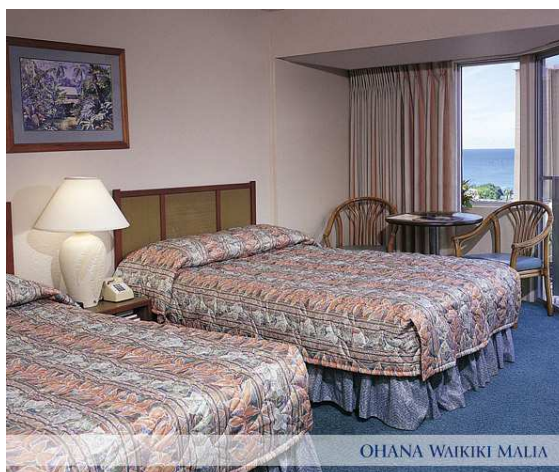

12 NÄCHTIGUNGEN im Hotel

OHANA WAIKIKI MALIA

FLUGHAFENTRANSFER HONOLULU

inkl. LEI-BEGRÜSSUNG

€ 1.799 *

* pro Person im Doppelzimmer inkl. Flughafensteuern/Gebühren (€ 401 - Stand 12/11)

Dreierbelegung: € 1685 pP Viererbelegung: € 1560 pP

TEL (43-1) 9076621 FAX 9042126 Email office@canamdreams.at

IHR HOTEL

Ihr Hotel im Herzen von Honolulu/Waikiki ist nur 2 Blocks vom Strand entfernt. Die 327 Zimmer sind mit Bad/DU/WC, Föhn, Klimaanlage, TV, Internetanschluss, Telefon, Bügeleisen, Kaffeemaschine, Kühlschrank und Safe ausgestattet. Das Hotel wurde 2009 renoviert und verfügt über ein Restaurant, einen Souvenirshop und einen Waschsalon.